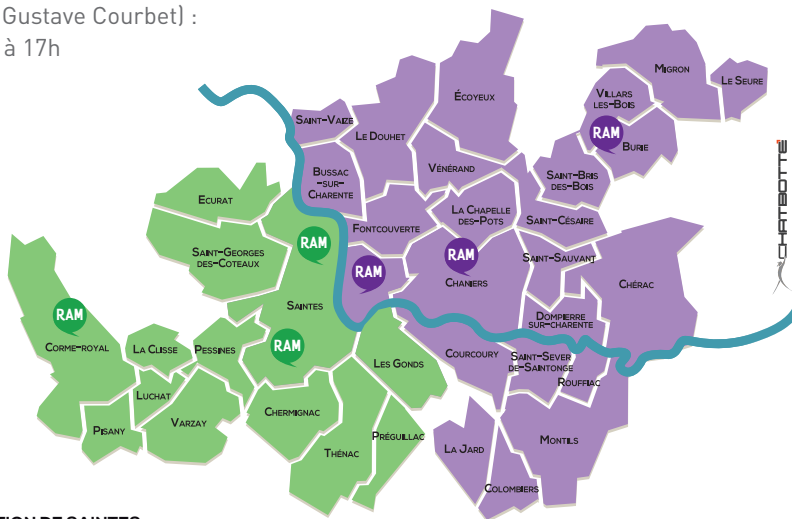

Burie (24, avenue de la République) :

✱ Mardi de 13h à 16h30

Chaniers (Mairie - 2, rue Aliénor d'Aquitaine) :

✱ Jeudi de 14h30 à 16h30

santé
famille
retraite
services
DES CHARENTES

Caf
de la Charente-
Maritime