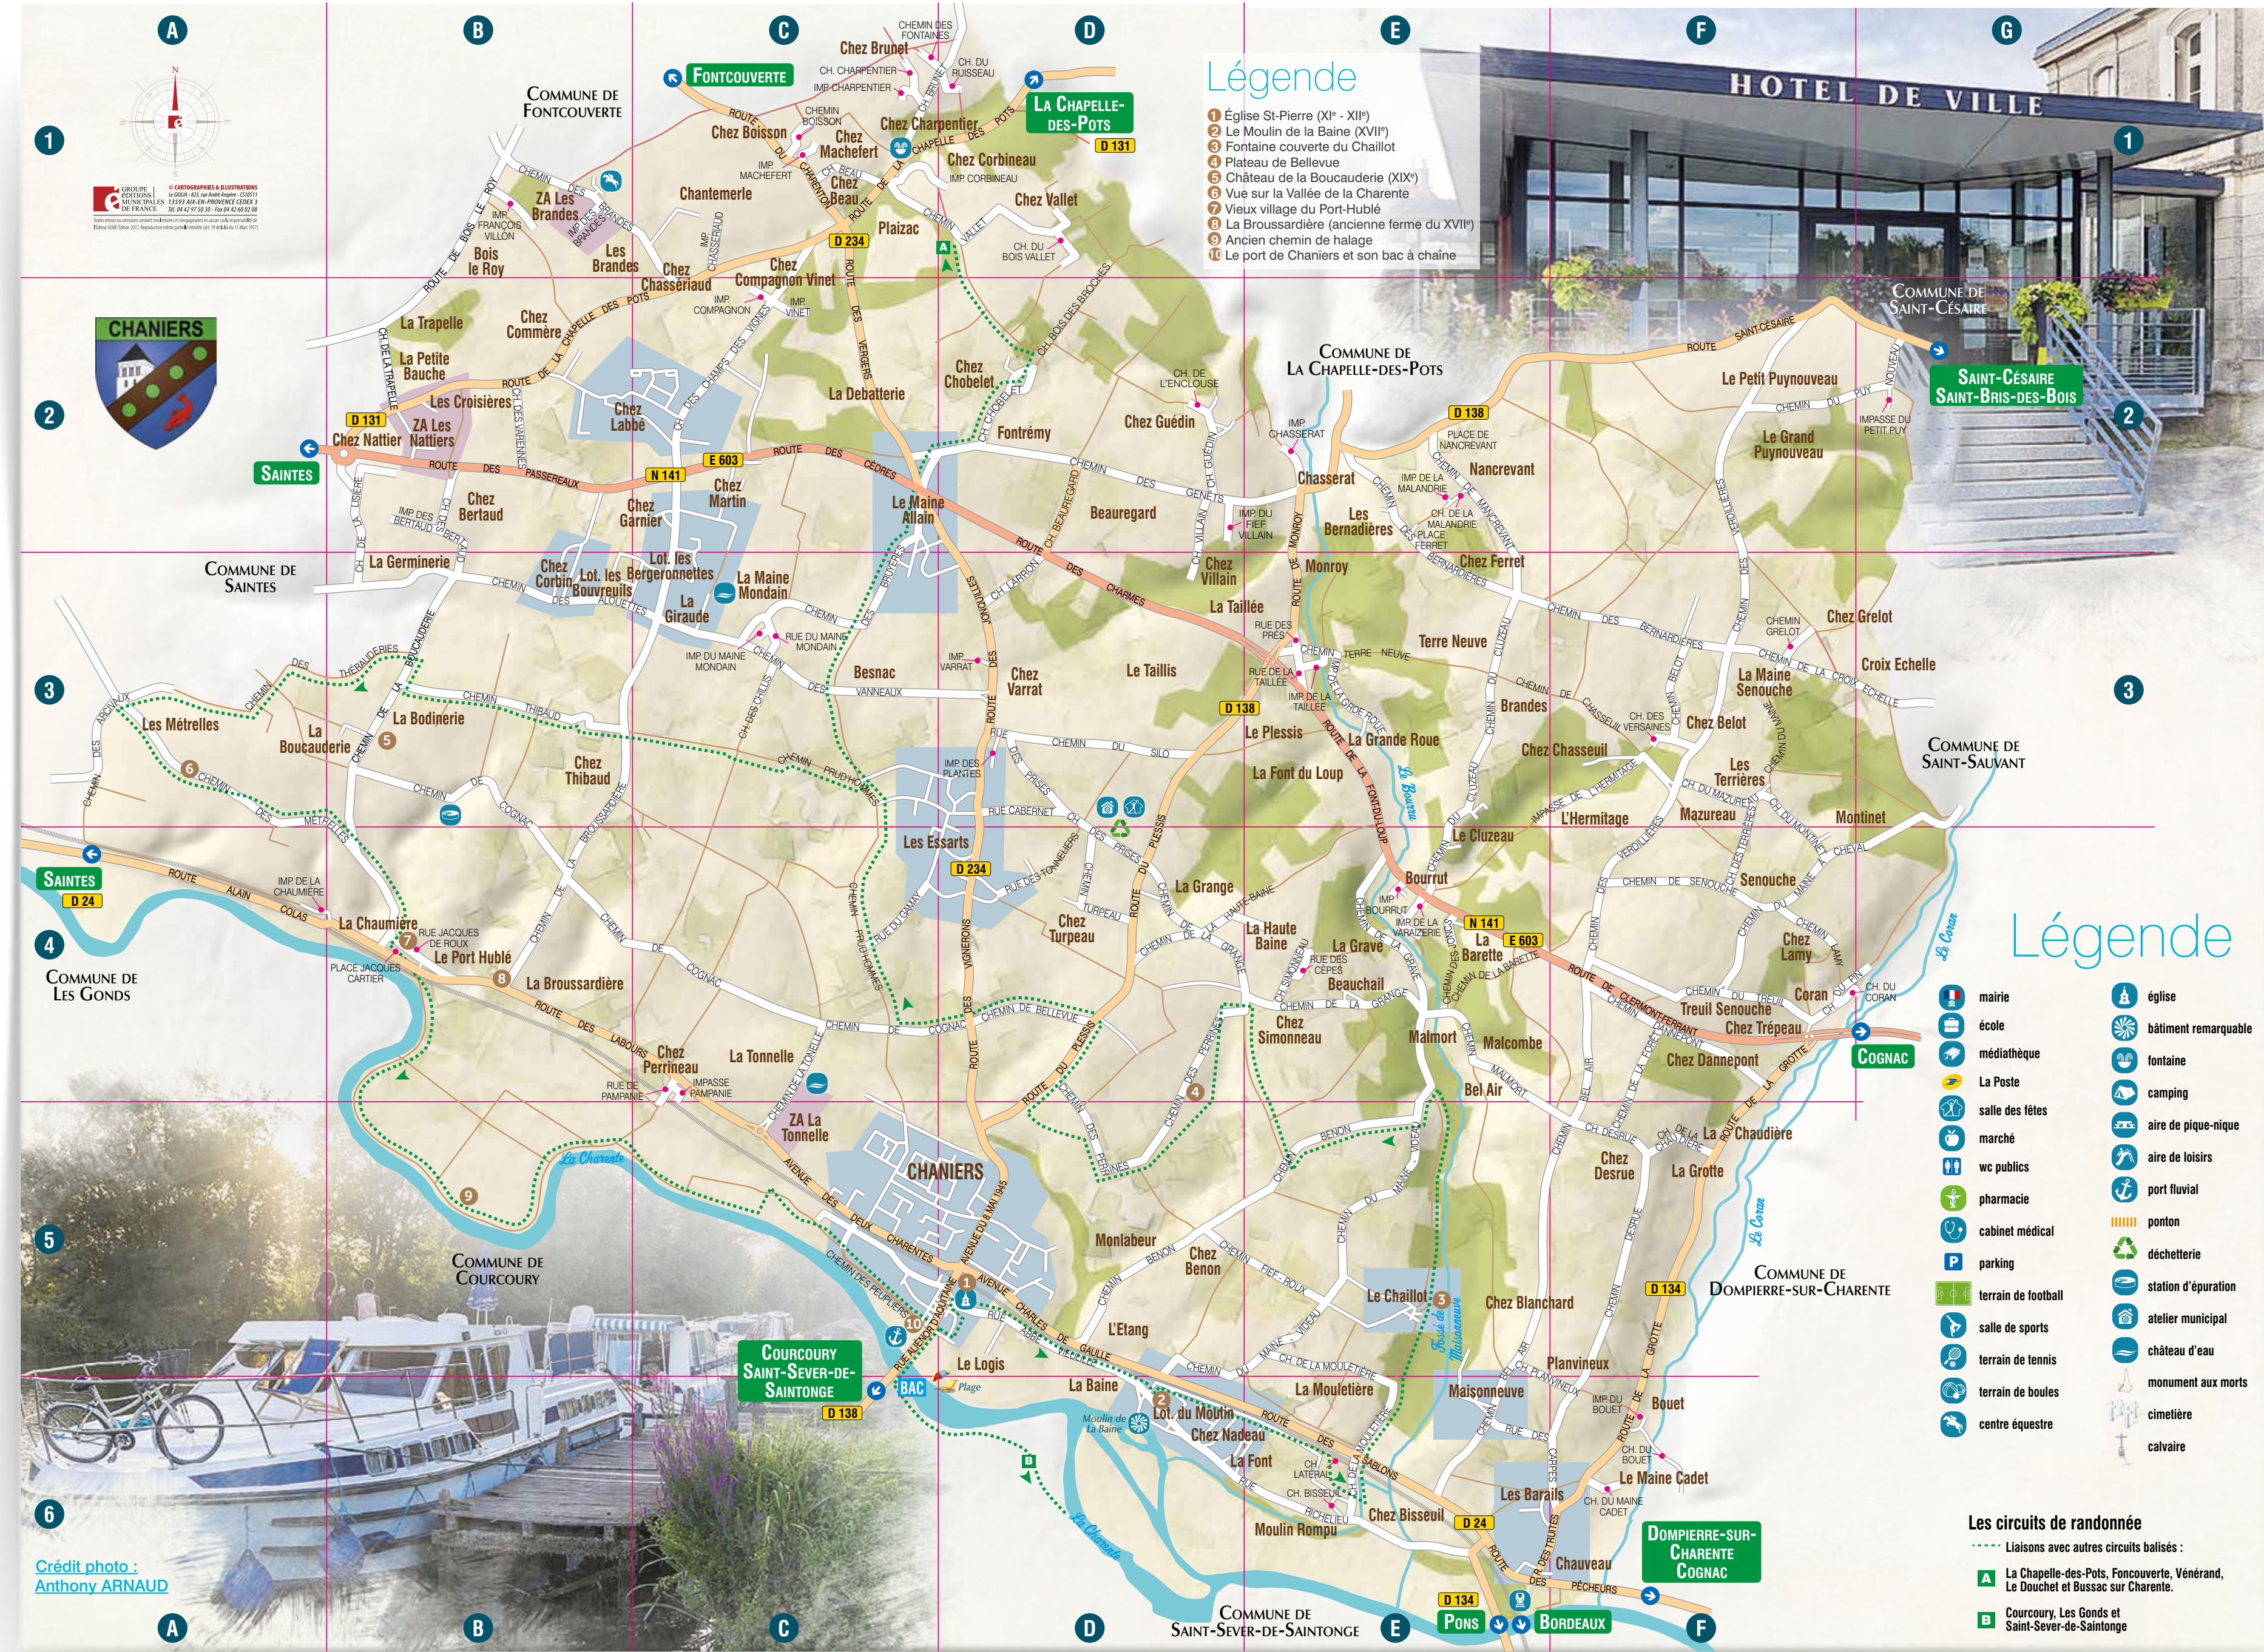

Entreprise de Bâtiments Ch. ABELIN
Rénovation
Maçonnerie
Couverture
4 Chemin Benon
17610 CHANIERES
christian.abelin3@gmail.com
DEPUIS 1988
A VOTRE SERVICE
05 46 91 41 22

La commune
LISTE DES LIEUX-DITS

Beauchail	.....E4	La Germerie	.....B3
Beaugard	.....D2	La Giraude	.....C3
Bel Air	.....E4	La Grande Roue	.....E3
Besnac	.....C3	La Grave	.....D4
Bois le Roy	.....B1	La Grange	.....E4
Bouet	.....F6	La Haute Baine	.....E4
Bourrut	.....E3	La Grotte	.....F5
Brandes Terre Neuve	.....E4	La Haute Baine	.....E4
Chantemerle	.....E2	La Maine Mondain	.....C3
Chasserat	.....C1	La Maine Senouche	.....F3
Chauveau	.....F6	La Moulière	.....E6
Chez Beau	.....C1	La Petite Bauche	.....B2
Chez Belot	.....F3	La Taillee	.....D3
Chez Benon	.....D5	La Tonnelle	.....C4
Chez Bertaud	.....B2	La Touche	.....C5
Chez Bisseuil	.....E6	La Trapelle	.....B2
Chez Blanchard	.....E5	Le Chaillot	.....E5
Chez Boisson	.....C1	Le Cluzeau	.....E4
Chez Brunet	.....C1	Le Grand Puy nouveau	.....F2
Chez Chantemerle	.....C2	Le Logis	.....D5
Chez Chasseuil	.....F3	Le Maine Allain	.....C2
Chez Chobelet	.....D2	Le Maine Cadet	.....F6
Chez Commère	.....B2	Le Petit Puy nouveau	.....F2
Chez Corbin	.....B3	Le Plessis	.....E3
Chez Corbinaud	.....D1	Le Portail	.....D5
Chez Dannepont	.....F4	Le Port Hublé	.....B4
Chez Desrue	.....F5	Les Barails	.....E6
Chez Fazilleau	.....C5	Les Bernardières	.....E2
Chez Ferret	.....E3	Les Brandes	.....B1
Chez Garnier	.....C2	Les Croisières	.....B2
Chez Girard	.....C5	Les Essarts	.....C4
Chez Grelot	.....G3	Les Métrelles	.....A3
Chez Labbé	.....B2	Les Sables	.....C5
Chez Lamy	.....F4	Les Terrières	.....F3
Chez Machefert	.....C1	Le Tailлис	.....D3
Chez Nadeau	.....D6	L'Etang	.....D5
Chez Nattier	.....B2	L'Hermitage	.....F3
Chez Perrineau	.....C4	Maison neuve	.....E6
Chez Perrineau	.....C4	Malcombe	.....E4
Chez Thibaud	.....B3	Malmort	.....E4
Chez Trépeau	.....F4	Mazureau	.....F3
Chez Turpeau	.....D1	Monlabeur	.....D5
Chez Villain	.....D3	Monnay	.....E3
Chevalier	.....D3	Croix Echelle	.....G3
Chevalier	.....D3	Montinet	.....G3
Chevalier	.....D3	Moulin Rompu	.....E6
Chevalier	.....D3	Nancrevant	.....E2
Chevalier	.....D3	La Baine	.....D6
Chevalier	.....D3	La Barette	.....E4
Chevalier	.....D3	La Bodinerie	.....B3
Chevalier	.....D3	Plaizac	.....C1
Chevalier	.....D3	La Boucauderie	.....A3
Chevalier	.....D3	Planvieux	.....F5
Chevalier	.....D3	Senouche	.....F4
Chevalier	.....D3	La Brossardière	.....B4
Chevalier	.....D3	La Chaumière	.....B4
Chevalier	.....D3	La Chaumière	.....B4
Chevalier	.....D3	ZA La Tonnelle	.....C5
Chevalier	.....D3	La Font	.....D6
Chevalier	.....D3	ZA Les Brandes	.....B1
Chevalier	.....D3	La Font du Loup	.....E3
Chevalier	.....D3	ZA Les Nattiers	.....B2

Eurl Julien TARDY
17610 CHANIERES
ets.tardy@hotmail.fr
www.tp-tardy.com
06 87 68 41 35
TRAVAUX PUBLICS
TERRASSEMENT
AMÉNAGEMENT DE COUR
ASSAINISSEMENT
LOCATION DE BENNES